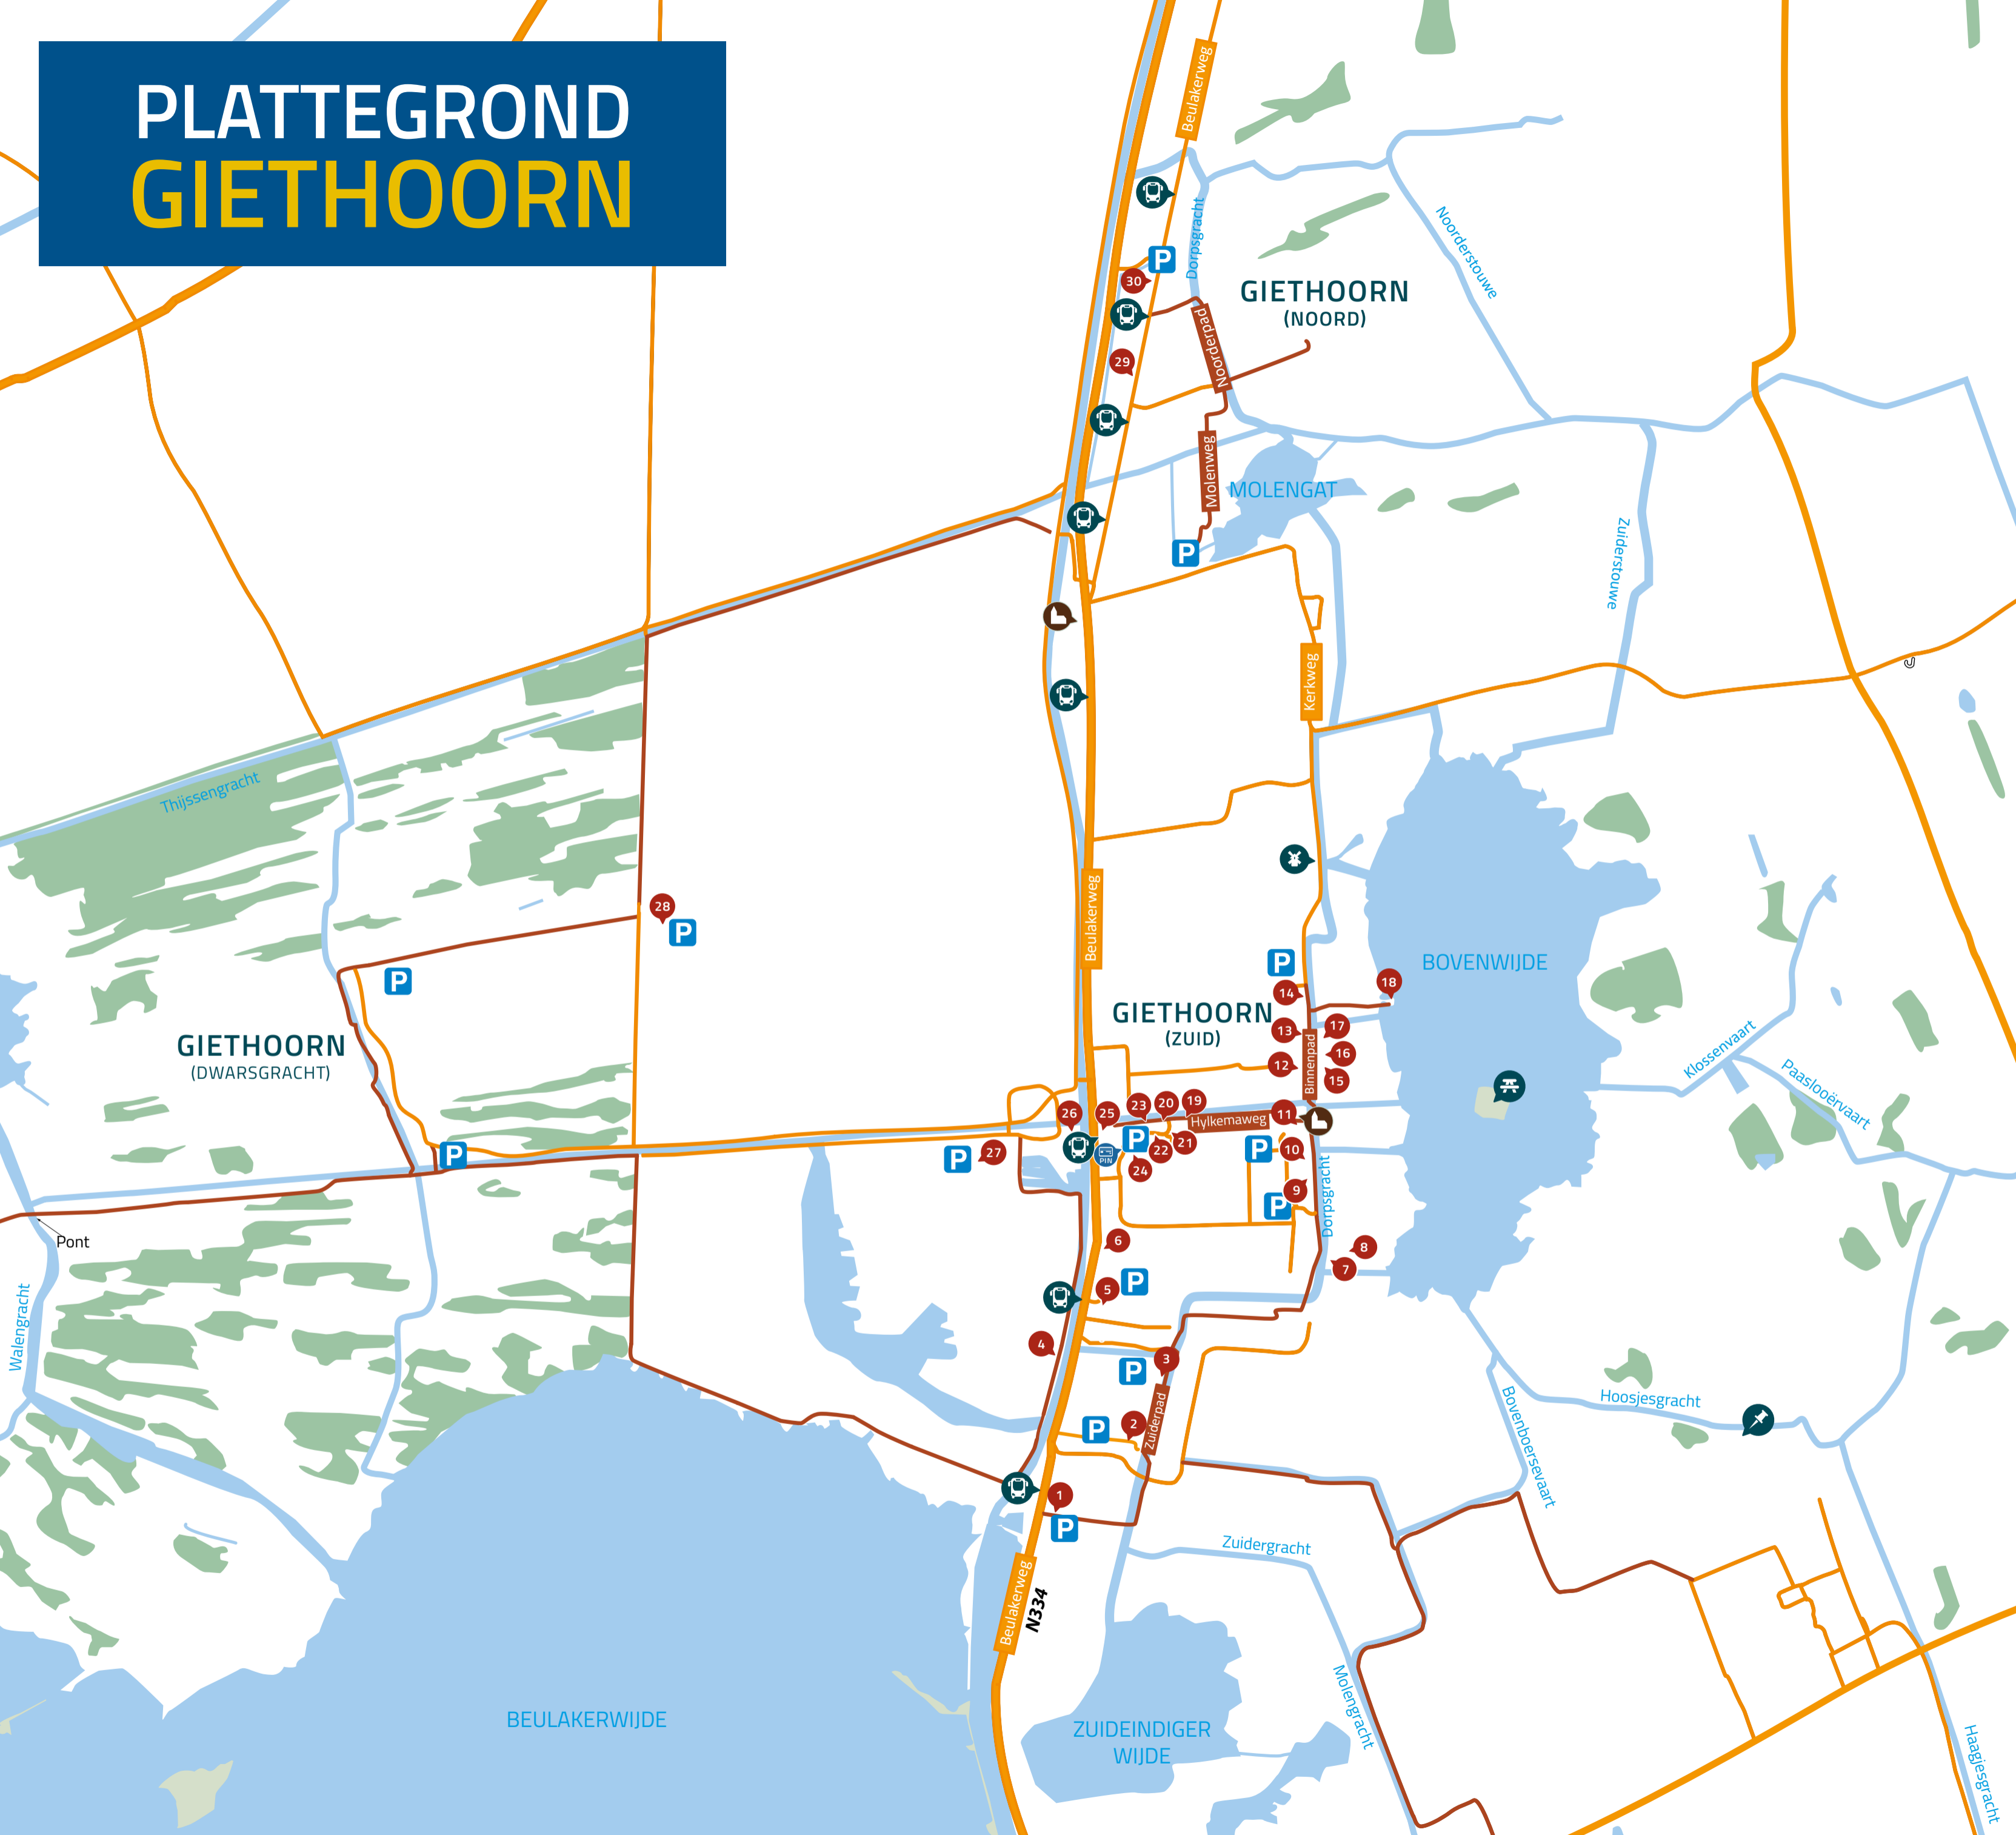

# PLATTEGROND GIETHOORN

NR.	BEDRIJF								
		SLAPEN	ETEN & DRINKEN	VAREN	TOURS	DOEN	MUSEA	WINKELN	OVERIG
1	<b>RONDVAART ZUIDEINDE</b> Maaienweg 1   8355 CC   Giethoorn			●	●	●			
2	<b>SMIT GIETHOORN</b> Zuiderpad 58   8355 CC   Giethoorn		●	●	●	●			
3	<b>DE WITTE HOEVE</b> Zuiderpad 32   8355 CA   Giethoorn		●	●	●	●			
4	<b>CAMPERPLAATS BODELAEKE</b> Jonenweg 5   8355 CN   Giethoorn	●							
5	<b>RESTAURANT HOLLANDS VENETIË</b> Beulakerweg 167   8355 AG   Giethoorn		●	●	●	●			
6	<b>DE OLDE SMIDSE</b> Beulakerweg 157   8355 AG   Giethoorn	●	●			●			
7	<b>CAFÉ RESTAURANT DE SLOOTHAAK</b> Binnenpad 141   8355 BW   Giethoorn		●	●					
8	<b>VAKANTIEHUIZEN DE SLOOTHAAK</b> Binnenpad 141   8355 BW   Giethoorn	●		●		●			
9	<b>GRANDCAFÉ FANFARE</b> Binnenpad 68   8355 BV   Giethoorn		●	●	●	●			
10	<b>RESTAURANT DE GRACHTHOF</b> Binnenpad 54   8355 BT   Giethoorn		●	●	●	●			
11	<b>MUSEUM GIETHOORN 'T OLDE MAAT UUS</b> Binnenpad 52   8355 BT   Giethoorn						●	●	
12	<b>RECREATIEBEDRIJF GEYTHORN</b> Binnenpad 42   8355 BS   Giethoorn		●	●		●			
13	<b>BROER GIETHOORN</b> Binnenpad 16   8355 BR   Giethoorn			●		●			
14	<b>'T VONDER CAFÉ RESTAURANT</b> Binnenpad 14   8355 BP   Giethoorn		●	●	●				
15	<b>VAKANTIEPARK GIETHOORN</b> Binnenpad 49   8355 BR   Giethoorn	●							
16	<b>EETCAFÉ GIETHOORN</b> Binnenpad 49   8355 BR   Giethoorn		●			●			
17	<b>MUSEUM DE OUDE AARDE</b> Binnenpad 43   8355 BR   Giethoorn					●	●	●	●
18	<b>SMIT'S PAVILJOEN</b> Binnenpad 29a   8355 BR   Giethoorn		●	●	●	●			
19	<b>RESTAURANT DE RIETSTULP</b> Ds T.O. Hylkemaweg 15   8355 CE   Giethoorn		●		●	●			
20	<b>VISHANDEL GERRITS &amp; DE BOER</b> Ds T.O. Hylkemaweg 12   8355 CD   Giethoorn		●						●
21	<b>CHINEES RESTAURANT GIETHOORN</b> Ds T.O. Hylkemaweg 12A   8355 CD   Giethoorn		●						●
22	<b>HET WAPEN VAN GIETHOORN</b> Ds T.O. Hylkemaweg 10C   8355 CD   Giethoorn		●					●	●
23	<b>HOTEL BRASSERIE DE PERGOLA</b> Ds T.O. Hylkemaweg 7   8355 CD   Giethoorn	●	●	●	●	●			
24	<b>SPAR TER SCHURE SUPERMARKT</b> Eendrachtsplein 4   8355 DL   Giethoorn							●	●
25	<b>'T ZWAANTJE</b> Ds T.O. Hylkemaweg 1   8355 CD   Giethoorn		●	●	●	●			
26	<b>HOEK JACHTHAVEN &amp; APPARTEMENTEN</b> Jonenweg 1E   8355 CL   Giethoorn	●							●
27	<b>WATERRESORT BODELAEKE</b> Jonenweg 5   8355 CN   Giethoorn	●	●	●		●			
28	<b>HEROM GIETHOORN</b> Cornelisgracht 44   8355 CH   Giethoorn	●	●	●	●	●	●		●
29	<b>WILDEBOER</b> Beulakerweg 48   8355 AJ   Giethoorn			●					●
30	<b>DE DAMES VAN DE JONGE</b> Beulakerweg 30   8355 AH   Giethoorn	●	●	●	●	●			